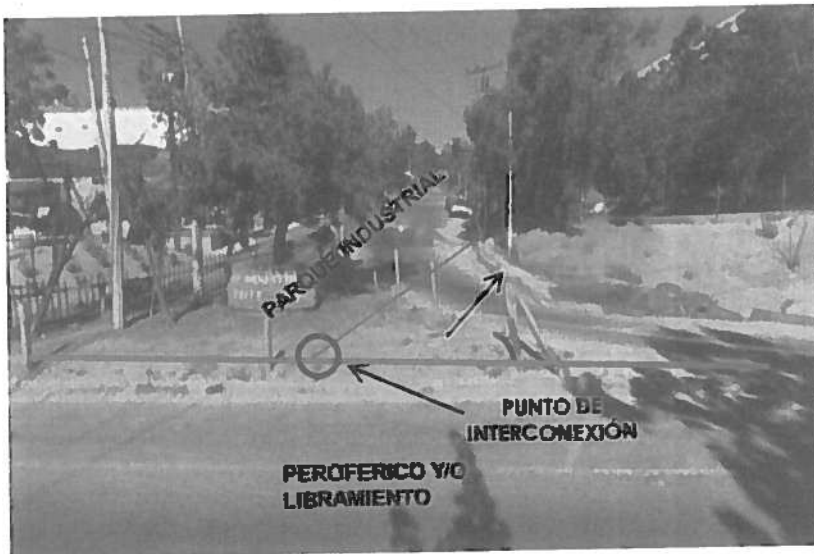

SIMBOLOGIA

— TUBERIA A/C 4"Ø P.D.

PROYECTO:

TIJUANA

REPORTE FOTOGRAFICO: GASODUCTO TIJUANA RAMAL- SAN ANTONIO DE LOS BUENOS

FECHA:
JULIO 2018

SIMBOLOGIA

— TUBERIA A/C 4"Ø P.D.

PROYECTO:

TIJUANA

REPORTE FOTOGRAFICO: GASODUCTO TIJUANA RAMAL- SAN ANTONIO DE LOS BUENOS

FECHA:
JULIO 2018

SIMBOLOGIA
— TUBERIA A/C 4"Ø P.D.

PROYECTO:

TIJUANA

REPORTE FOTOGRAFICO: GASODUCTO TIJUANA RAMAL- SAN ANTONIO DE LOS BUENOS