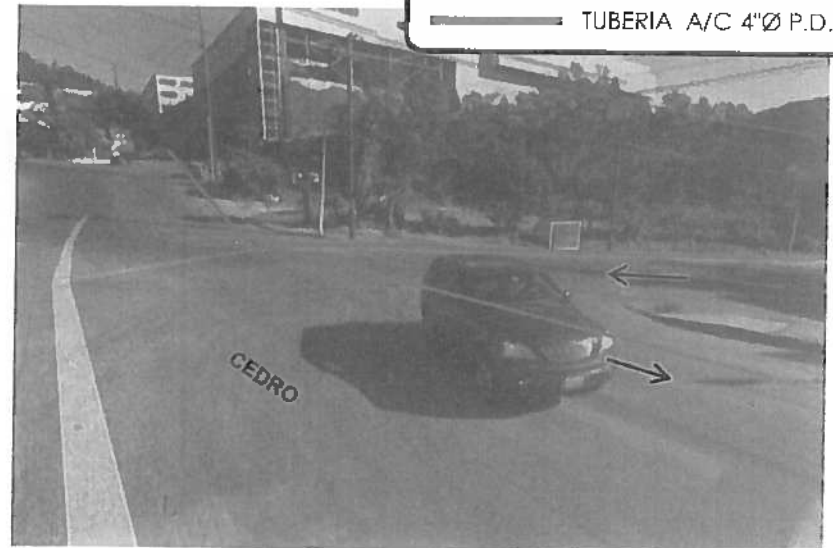

SIMBOLOGIA

— TUBERIA A/C 4"Ø P.D.

PROYECTO:

TIJUANA

REPORTE FOTOGRAFICO: GASODUCTO TIJUANA RAMAL- SAN ANTONIO DE LOS BUENOS

FECHA:
JULIO 2018

SIMBOLOGIA

— TUBERIA A/C 4"Ø P.D.

PROYECTO:

TIJUANA

REPORTE FOTOGRAFICO: GASODUCTO TIJUANA RAMAL- SAN ANTONIO DE LOS BUENOS

FECHA:
JULIO 2018

SIMBOLOGIA
— TUBERIA A/C 4"Ø P.D.

PROYECTO:

TIJUANA

REPORTE FOTOGRAFICO: GASODUCTO TIJUANA RAMAL- SAN ANTONIO DE LOS BUENOS