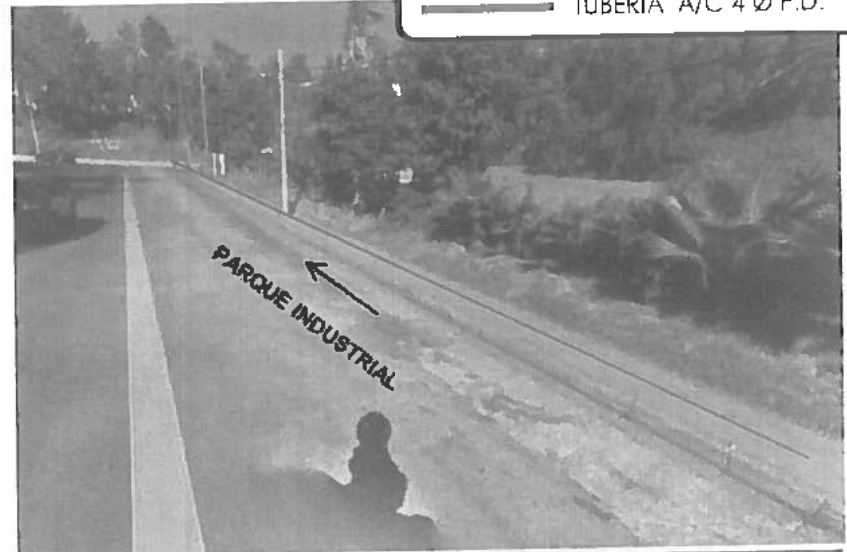

SIMBOLOGIA

— TUBERIA A/C 4"Ø P.D.

PROYECTO:

TIJUANA

REPORTE FOTOGRAFICO: GASODUCTO TIJUANA RAMAL- SAN ANTONIO DE LOS BUENOS

FECHA:
JULIO 2018

SIMBOLOGIA

— TUBERIA A/C 4"Ø P.D.

PROYECTO:

TIJUANA

REPORTE FOTOGRAFICO: GASODUCTO TIJUANA RAMAL- SAN ANTONIO DE LOS BUENOS

FECHA:
JULIO 2018

SIMBOLOGIA
— TUBERIA A/C 4"Ø P.D.

PROYECTO:

TIJUANA

REPORTE FOTOGRAFICO: GASODUCTO TIJUANA RAMAL- SAN ANTONIO DE LOS BUENOS