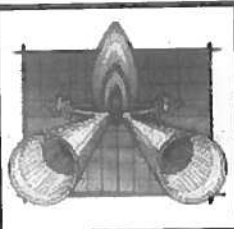

SIMBOLOGIA

— TUBERIA A/C 4"Ø P.D.

PROYECTO:

TIJUANA

REPORTE FOTOGRAFICO: GASODUCTO TIJUANA RAMAL- SAN ANTONIO DE LOS BUENOS

FECHA:
JULIO 2018

SIMBOLOGIA

— TUBERIA A/C 4"Ø P.D.

PROYECTO:

TIJUANA

REPORTE FOTOGRAFICO: GASODUCTO TIJUANA RAMAL- SAN ANTONIO DE LOS BUENOS

FECHA:
JULIO 2018

SIMBOLOGIA
— TUBERIA A/C 4"Ø P.D.

PROYECTO:

TIJUANA

REPORTE FOTOGRAFICO: GASODUCTO TIJUANA RAMAL- SAN ANTONIO DE LOS BUENOS