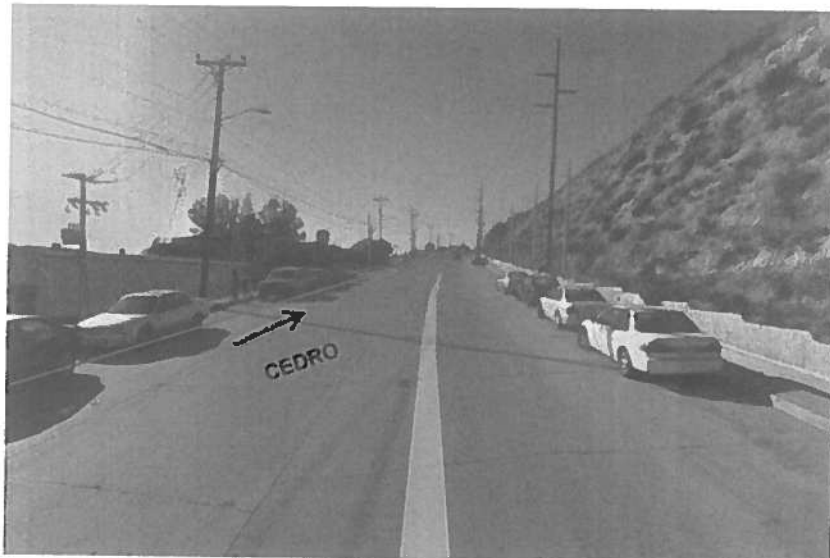

SIMBOLOGIA

— TUBERIA A/C 4"Ø P.D.

PROYECTO:

TIJUANA

REPORTE FOTOGRAFICO: GASODUCTO TIJUANA RAMAL- SAN ANTONIO DE LOS BUENOS

FECHA:
JULIO 2018

SIMBOLOGIA

— TUBERIA A/C 4"Ø P.D.

PROYECTO:

TIJUANA

REPORTE FOTOGRAFICO: GASODUCTO TIJUANA RAMAL- SAN ANTONIO DE LOS BUENOS

FECHA:
JULIO 2018

SIMBOLOGIA
— TUBERIA A/C 4"Ø P.D.

PROYECTO:

TIJUANA

REPORTE FOTOGRAFICO: GASODUCTO TIJUANA RAMAL- SAN ANTONIO DE LOS BUENOS