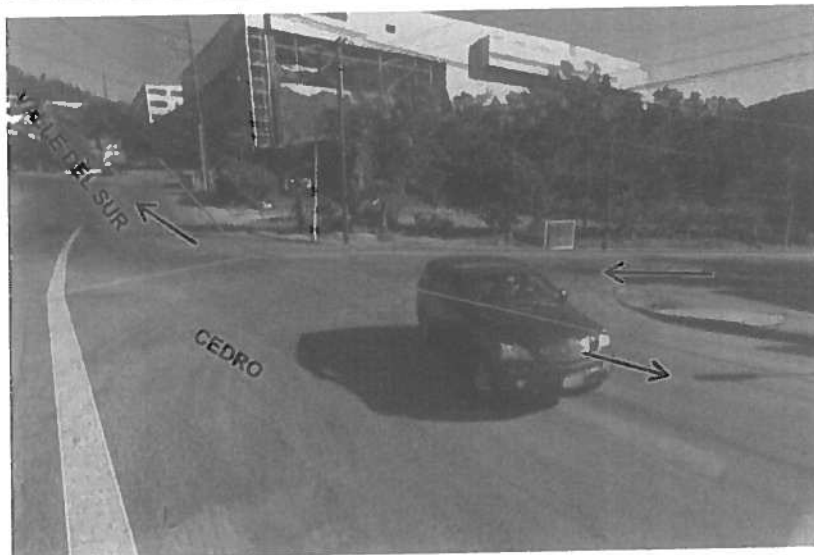

SIMBOLOGIA

— TUBERIA A/C 4"Ø P.D.

PROYECTO:

TIJUANA

REPORTE FOTOGRAFICO: GASODUCTO TIJUANA RAMAL- SAN ANTONIO DE LOS BUENOS

FECHA:
JULIO 2018

SIMBOLOGIA

— TUBERIA A/C 4"Ø P.D.

PROYECTO:

TIJUANA

REPORTE FOTOGRAFICO: GASODUCTO TIJUANA RAMAL- SAN ANTONIO DE LOS BUENOS

FECHA:
JULIO 2018

SIMBOLOGIA
— TUBERIA A/C 4"Ø P.D.

PROYECTO:

TIJUANA

REPORTE FOTOGRAFICO: GASODUCTO TIJUANA RAMAL- SAN ANTONIO DE LOS BUENOS