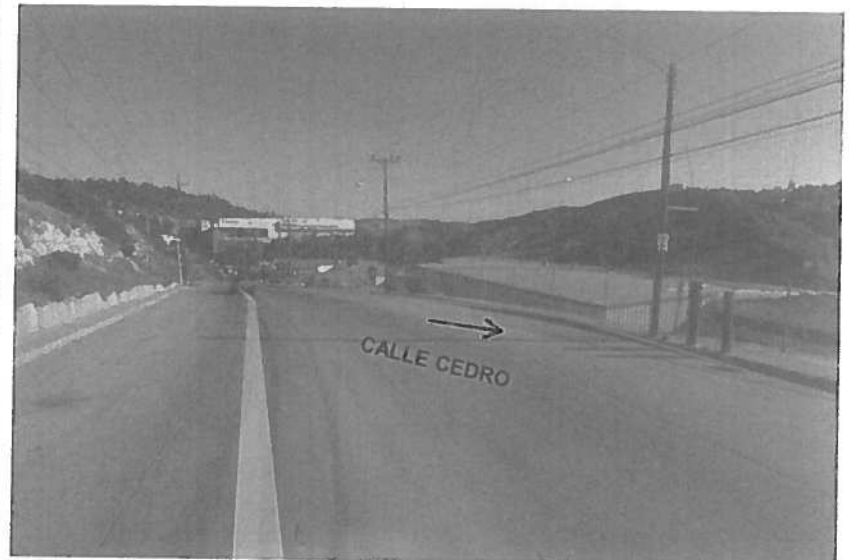

SIMBOLOGIA

— TUBERIA A/C 4"Ø P.D.

PROYECTO:

TIJUANA

REPORTE FOTOGRAFICO: GASODUCTO TIJUANA RAMAL- SAN ANTONIO DE LOS BUENOS

FECHA:
JULIO 2018

SIMBOLOGIA

— TUBERIA A/C 4"Ø P.D.

PROYECTO:

TIJUANA

REPORTE FOTOGRAFICO: GASODUCTO TIJUANA RAMAL- SAN ANTONIO DE LOS BUENOS

FECHA:
JULIO 2018

SIMBOLOGIA
— TUBERIA A/C 4"Ø P.D.

PROYECTO:

TIJUANA

REPORTE FOTOGRAFICO: GASODUCTO TIJUANA RAMAL- SAN ANTONIO DE LOS BUENOS