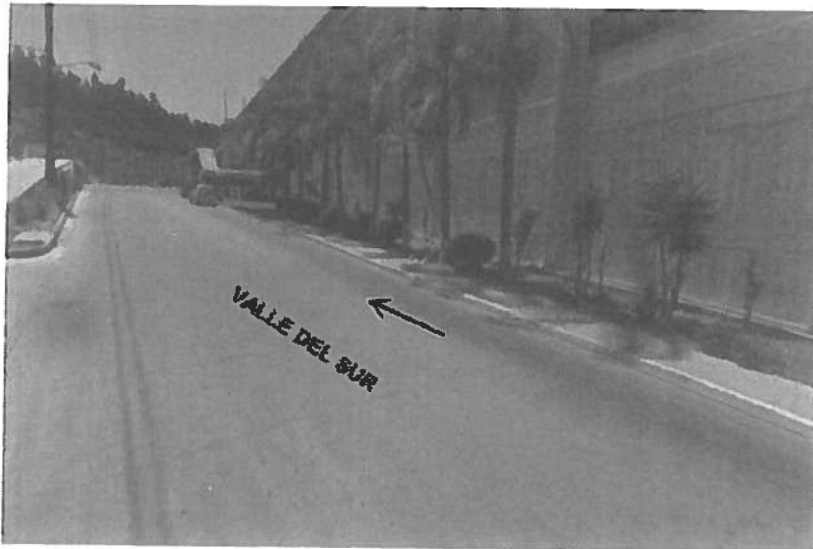

SIMBOLOGIA

— TUBERIA A/C 4"Ø P.D.

PROYECTO:

TIJUANA

REPORTE FOTOGRAFICO: GASODUCTO TIJUANA RAMAL- SAN ANTONIO DE LOS BUENOS

FECHA:
JULIO 2018

SIMBOLOGIA

— TUBERIA A/C 4"Ø P.D.

PROYECTO:

TIJUANA

REPORTE FOTOGRAFICO: GASODUCTO TIJUANA RAMAL- SAN ANTONIO DE LOS BUENOS

FECHA:
JULIO 2018

SIMBOLOGIA
— TUBERIA A/C 4"Ø P.D.

PROYECTO:

TIJUANA

REPORTE FOTOGRAFICO: GASODUCTO TIJUANA RAMAL- SAN ANTONIO DE LOS BUENOS