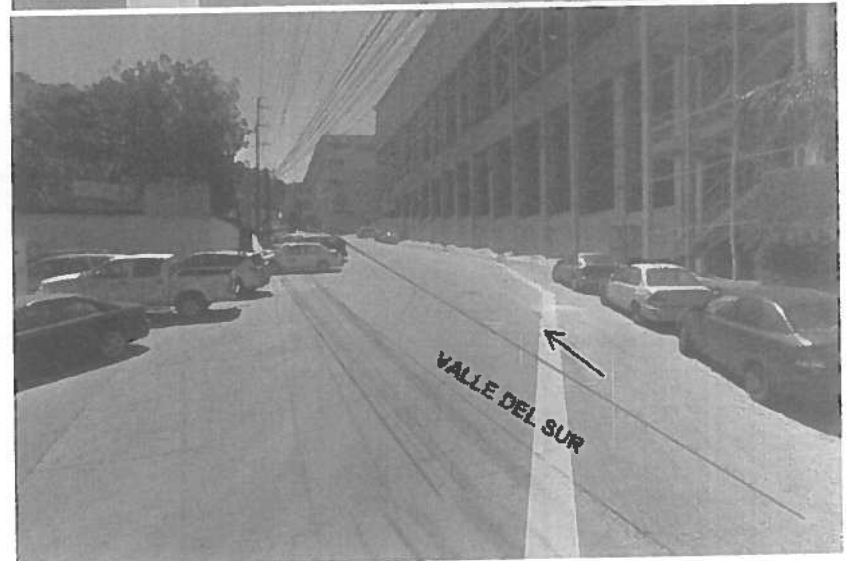

SIMBOLOGIA

— TUBERIA A/C 4"Ø P.D.

PROYECTO:

TIJUANA

REPORTE FOTOGRAFICO: GASODUCTO TIJUANA RAMAL- SAN ANTONIO DE LOS BUENOS

FECHA:
JULIO 2018

SIMBOLOGIA

— TUBERIA A/C 4"Ø P.D.

PROYECTO:

TIJUANA

REPORTE FOTOGRAFICO: GASODUCTO TIJUANA RAMAL- SAN ANTONIO DE LOS BUENOS

FECHA:
JULIO 2018

SIMBOLOGIA
— TUBERIA A/C 4"Ø P.D.

PROYECTO:

TIJUANA

REPORTE FOTOGRAFICO: GASODUCTO TIJUANA RAMAL- SAN ANTONIO DE LOS BUENOS